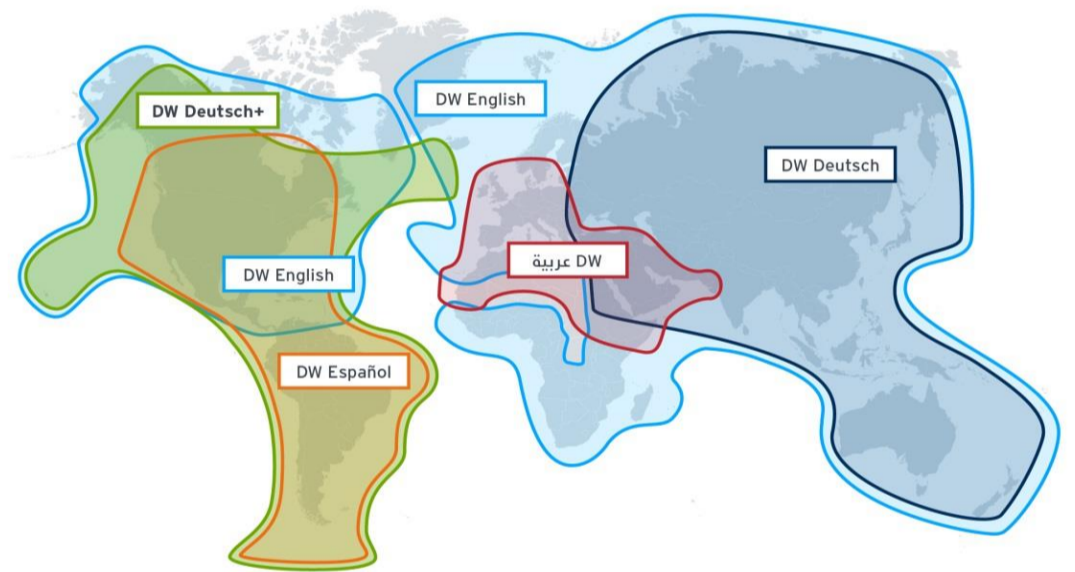

Ab 01. Januar 2024 stellt die Deutsche Welle im Rahmen einer Neuausrichtung die lineare TV-Produktion des Programms DW Deutsch+ ein. Aus diesem Grund beinhaltet der Weekly Program Guide diesmal nur noch die letzten zwei Tage des Jahres 2023.

Die Deutsche Welle bietet aber weiterhin ein englisches TV-Programm auf dem Kanal DW English an. Bitte informieren Sie sie unter dw.com/reception, wie Sie in Ihrer Region DW English als TV-Programm empfangen können.

Alle Zeiten in UTC

Lokale Zeiten: Vancouver UTC -8 | New York UTC -5 | Sao Paulo UTC -3
Neu Delhi +5,5 | Bangkok +7 | Hongkong +8

Kurzfristige Programmänderungen sind möglich.

All times given in UTC

Local Times: Vancouver UTC -8 | New York UTC -5 | Sao Paulo UTC -3
Delhi UTC +5,5 | Bangkok UTC +7 | Hong Kong UTC +8