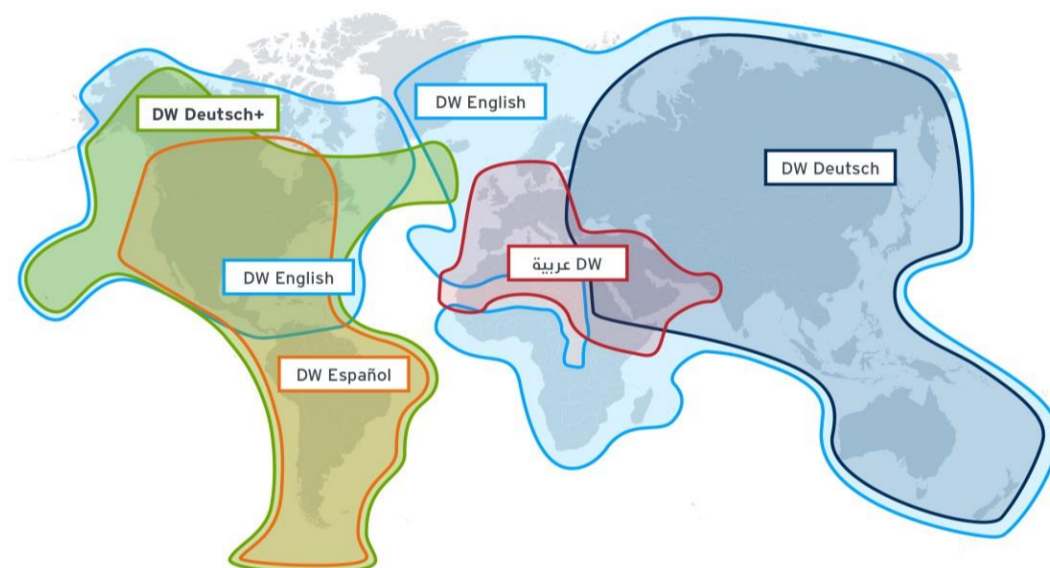

DW Deutsch+

Alle Zeiten in UTC

Lokale Zeiten: Vancouver UTC -8 | New York UTC -5 | Sao Paulo UTC -3
Neu Delhi +5,5 | Bangkok +7 | Hongkong +8

Kurzfristige Programmänderungen sind möglich.

All times given in UTC