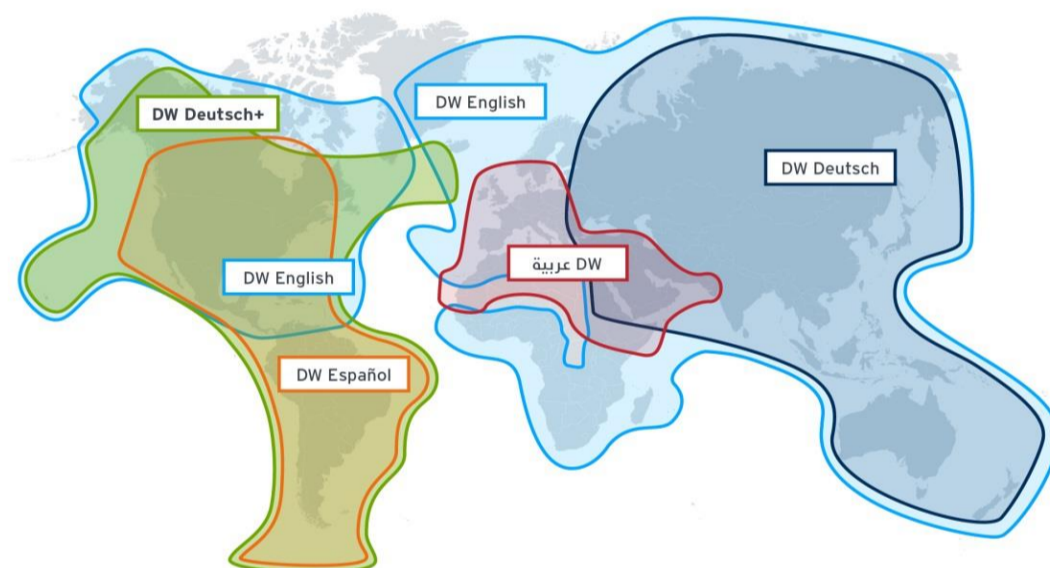

DW Deutsch+

Alle Zeiten in UTC

Lokale Zeiten: Vancouver UTC -7 | New York UTC -4 | Sao Paulo UTC -3

Kurzfristige Programmänderungen sind möglich.

All times given in UTC

Local Times: Vancouver UTC -7 | New York UTC -4 | Sao Paulo UTC -3