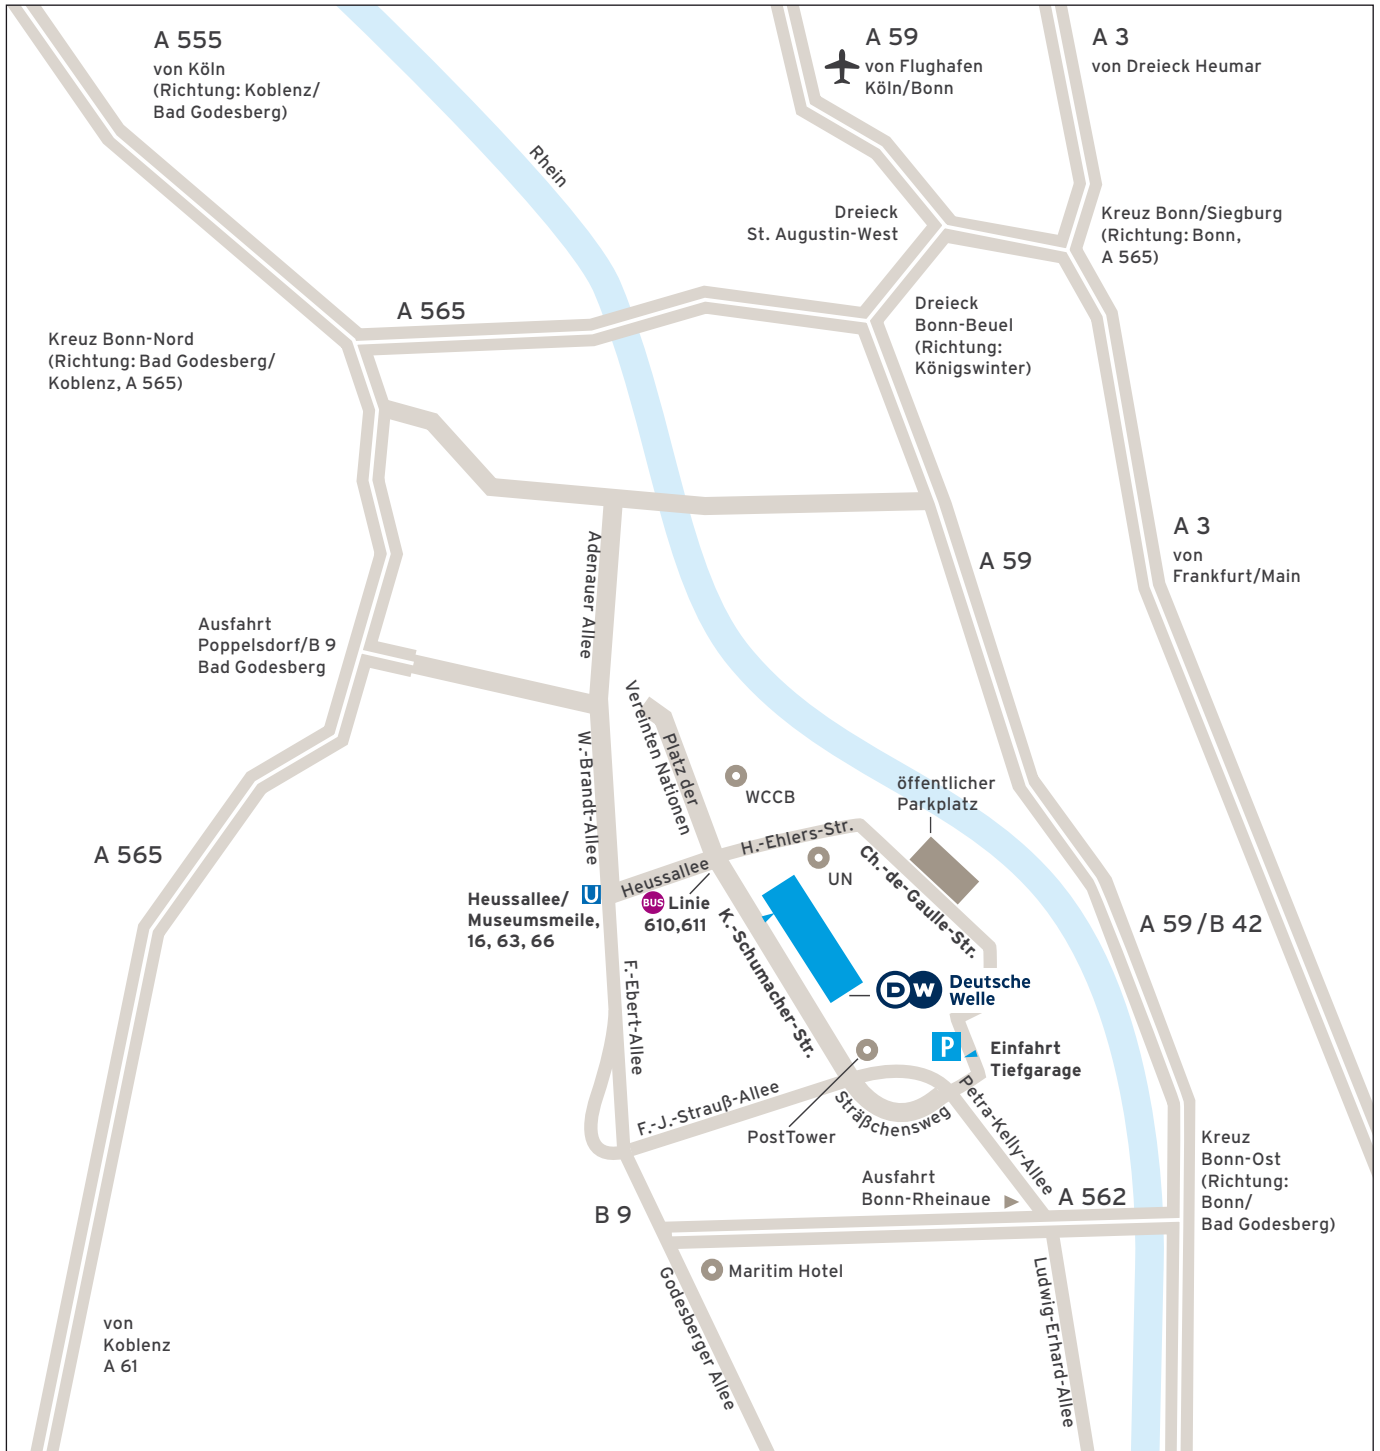

## Herzlich willkommen bei der Deutschen Welle in Bonn!

**Deutsche Welle**  
 Kurt-Schumacher-Str. 3  
 53113 Bonn  
 T +49.228.429-0  
 F +49.228.429-3000  
 info@dw.de  
 www.dw.de

### Öffentliche Verkehrsmittel:

**Ab Flughafen Köln/Bonn:**  
 Buslinie SB60 zum Bonner Hauptbahnhof  
 (30 Minuten)  
**Ab Bonn-Hauptbahnhof:**  
 Bus: Linie 610, 611 bis Deutsche Welle  
 (10 Minuten)  
 U-Bahn: Linie 16, 63, 66  
 bis Heussallee/Museumsmeile

### Hinweis für Autofahrer:

Bitte benutzen Sie die Besucherparkplätze in der Tiefgarage, Einfahrt Charles-de-Gaulle-Straße (Einfahrt bis 18 Uhr).