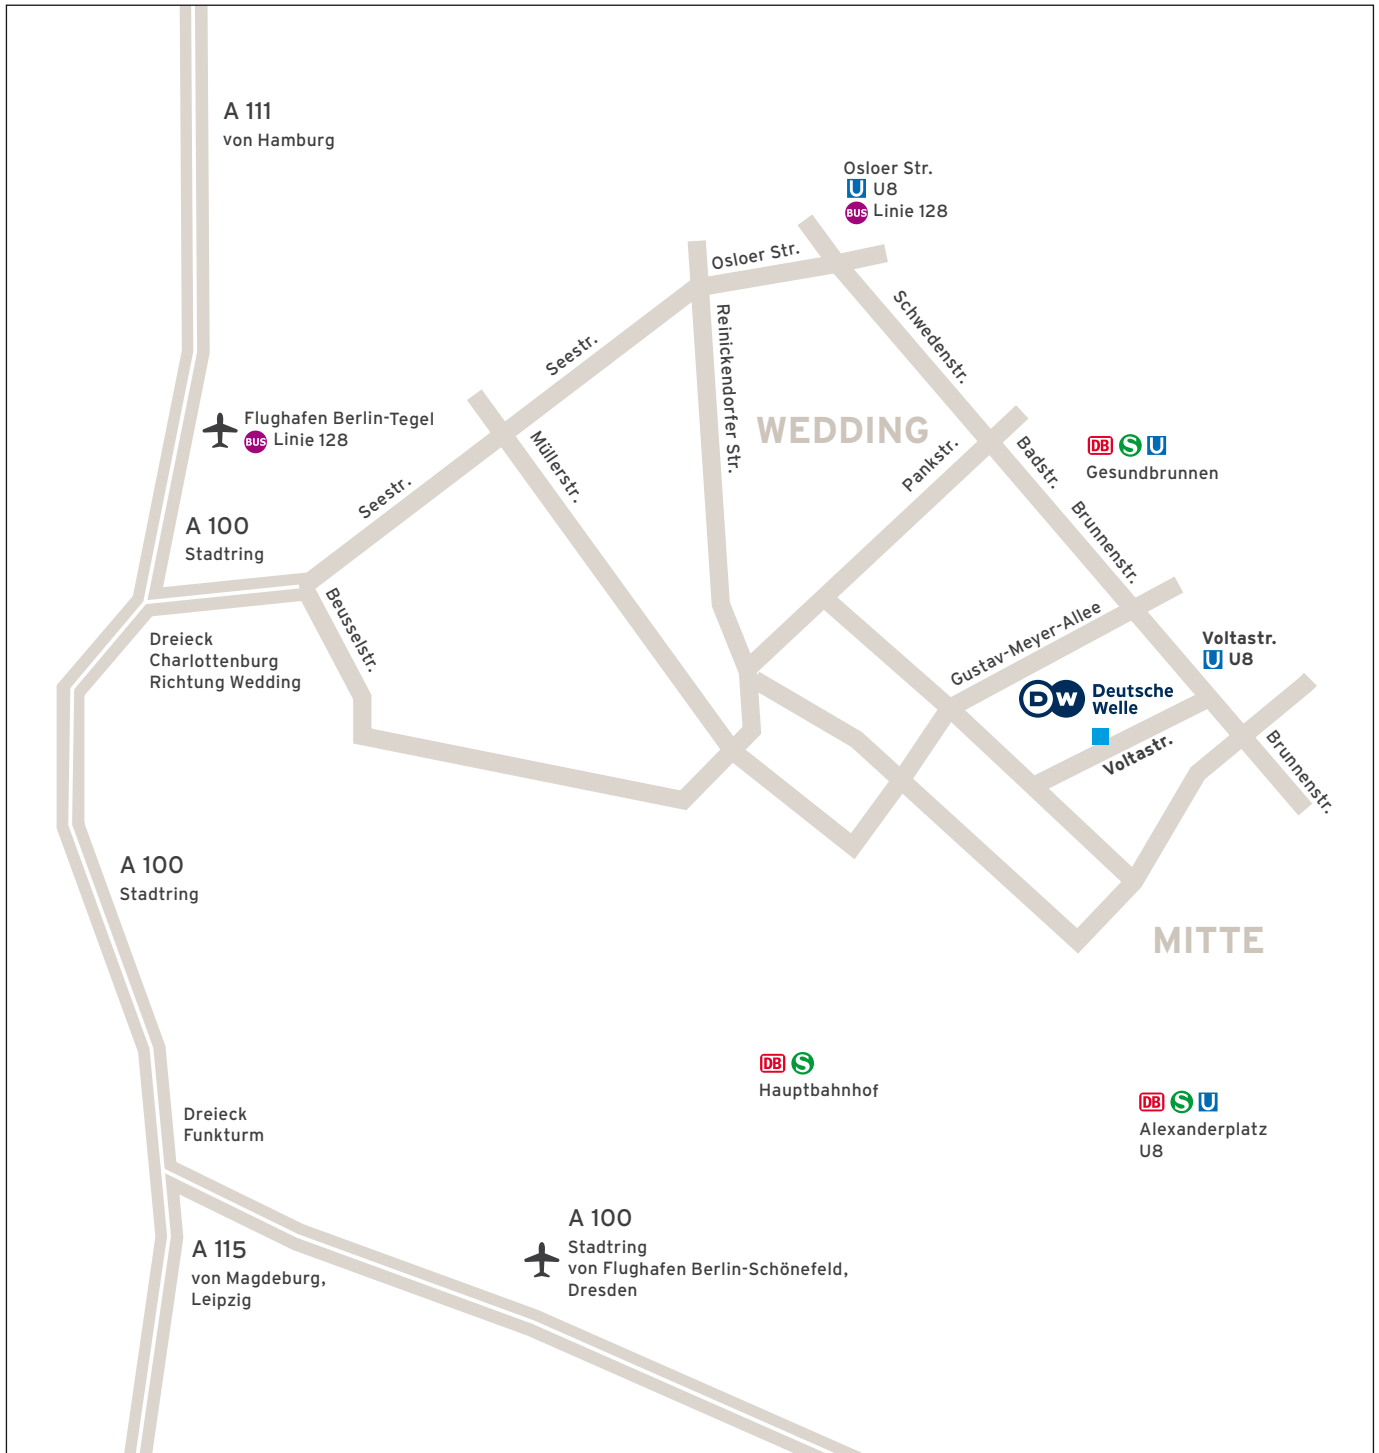

Herzlich willkommen bei der Deutschen Welle in Berlin!

Deutsche Welle
Voltastr. 6
13355 Berlin (Wedding)
T +49.30.4646-0
F +49.30.4631-998
info@dw.de
www.dw.de

Öffentliche Verkehrsmittel:

Ab Flughafen Berlin-Schönefeld: S- oder Regionalbahn bis zum Bahnhof Alexanderplatz, umsteigen in die U-Bahn-Linie 8 bis Voltastraße; 5 Minuten Fußweg
Ab Flughafen Berlin-Tegel: Buslinie 128 bis Osloer Straße, umsteigen in die U-Bahn-Linie 8 Richtung Hermannstraße bis Voltastraße

Ab Hauptbahnhof: S-Bahn bis Bahnhof Alexanderplatz, umsteigen in U-Bahn-Linie 8 Richtung Wittenau bis Voltastraße

Ab Gesundbrunnen: U-Bahn-Linie 8 Richtung Hermannstraße bis Voltastraße

Hinweis für Autofahrer:

Navigationssysteme: Berlin – Wedding – Voltastraße 6