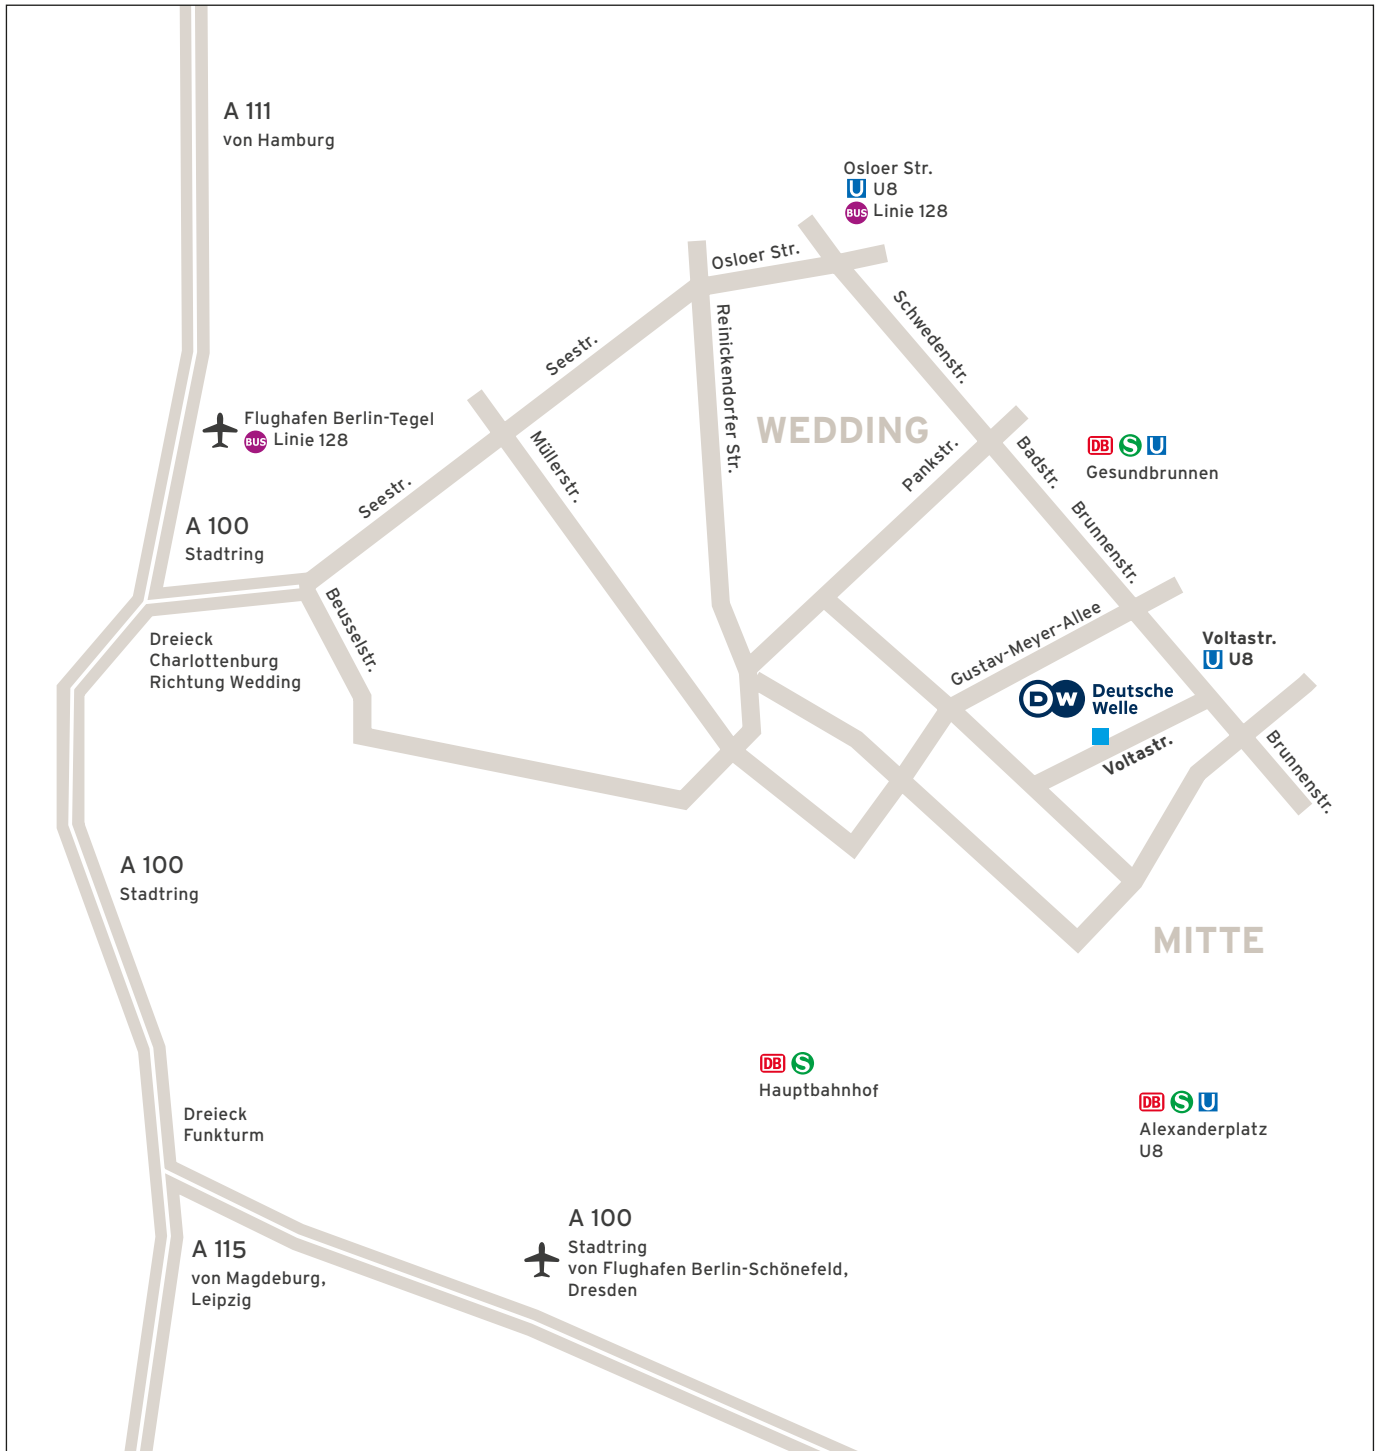

Herzlich willkommen bei der Deutschen Welle in Berlin!

Deutsche Welle
 Voltastr. 6
 13355 Berlin (Wedding)
 T +49.30.4646-0
 F +49.30.4631-998
 info@dw.com
 dw.com

Öffentliche Verkehrsmittel:

Ab Flughafen Berlin-Schönefeld: S- oder Regionalbahn bis zum Bahnhof Alexanderplatz, umsteigen in die U-Bahn-Linie 8 bis Voltastraße; 5 Minuten Fußweg
Ab Flughafen Berlin-Tegel: Buslinie 128 bis Osloer Straße, umsteigen in die U-Bahn-Linie 8 Richtung Hermannstraße bis Voltastraße

Ab Hauptbahnhof: S-Bahn bis Bahnhof Alexanderplatz, umsteigen in U-Bahn-Linie 8 Richtung Wittenau bis Voltastraße

Ab Gesundbrunnen: U-Bahn-Linie 8 Richtung Hermannstraße bis Voltastraße

Hinweis für Autofahrer:

Navigationssysteme: Berlin – Wedding – Voltastraße 6