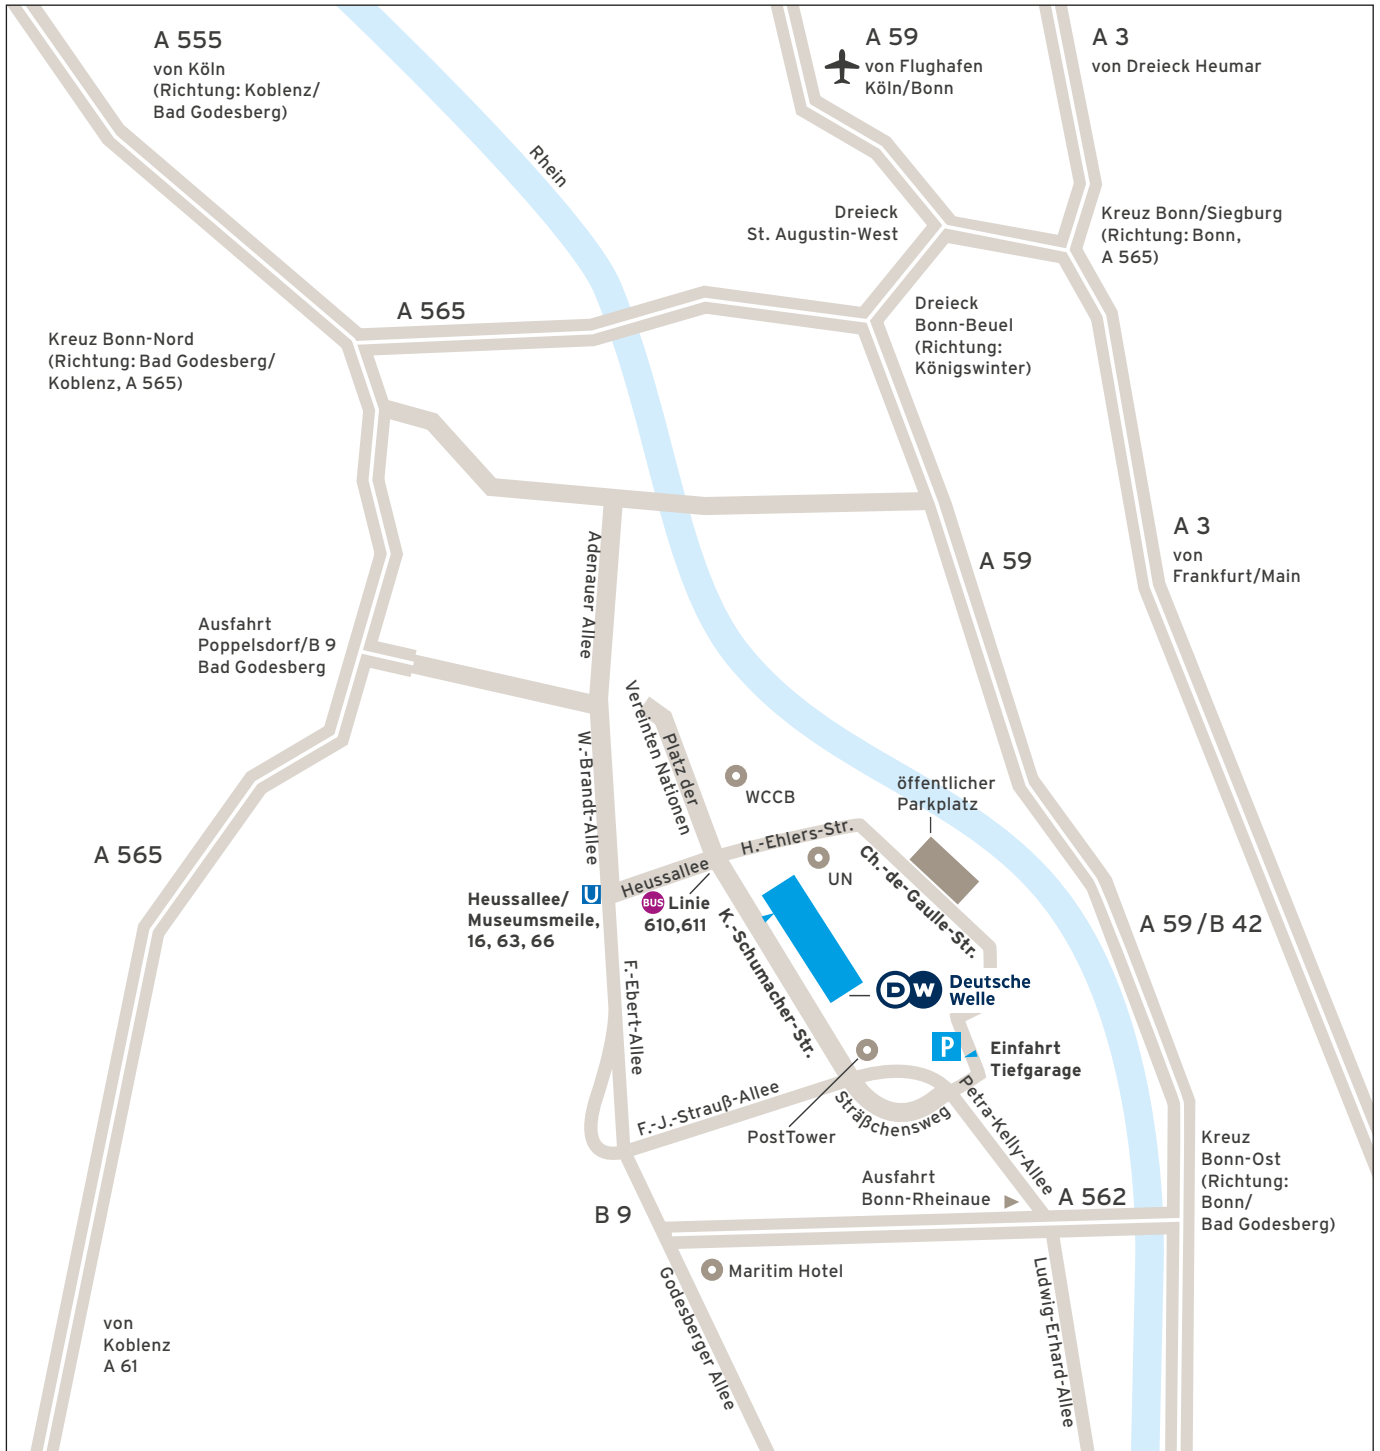

Herzlich willkommen bei der Deutschen Welle in Bonn!

Deutsche Welle
Kurt-Schumacher-Str. 3
53113 Bonn
T +49.228.429-0
F +49.228.429-3000
info@dw.com
dw.com

Öffentliche Verkehrsmittel:

Ab Flughafen Köln/Bonn:
Buslinie SB60 zum Bonner Hauptbahnhof
(30 Minuten)
Ab Bonn-Hauptbahnhof:
Bus: Linie 610, 611 bis Deutsche Welle
(10 Minuten)
U-Bahn: Linie 16, 63, 66
bis Heussallee/Museumsmeile

Hinweis für Autofahrer:

Bitte benutzen Sie die Besucherparkplätze in der Tiefgarage, Einfahrt Charles-de-Gaulle-Straße (Einfahrt bis 18 Uhr).