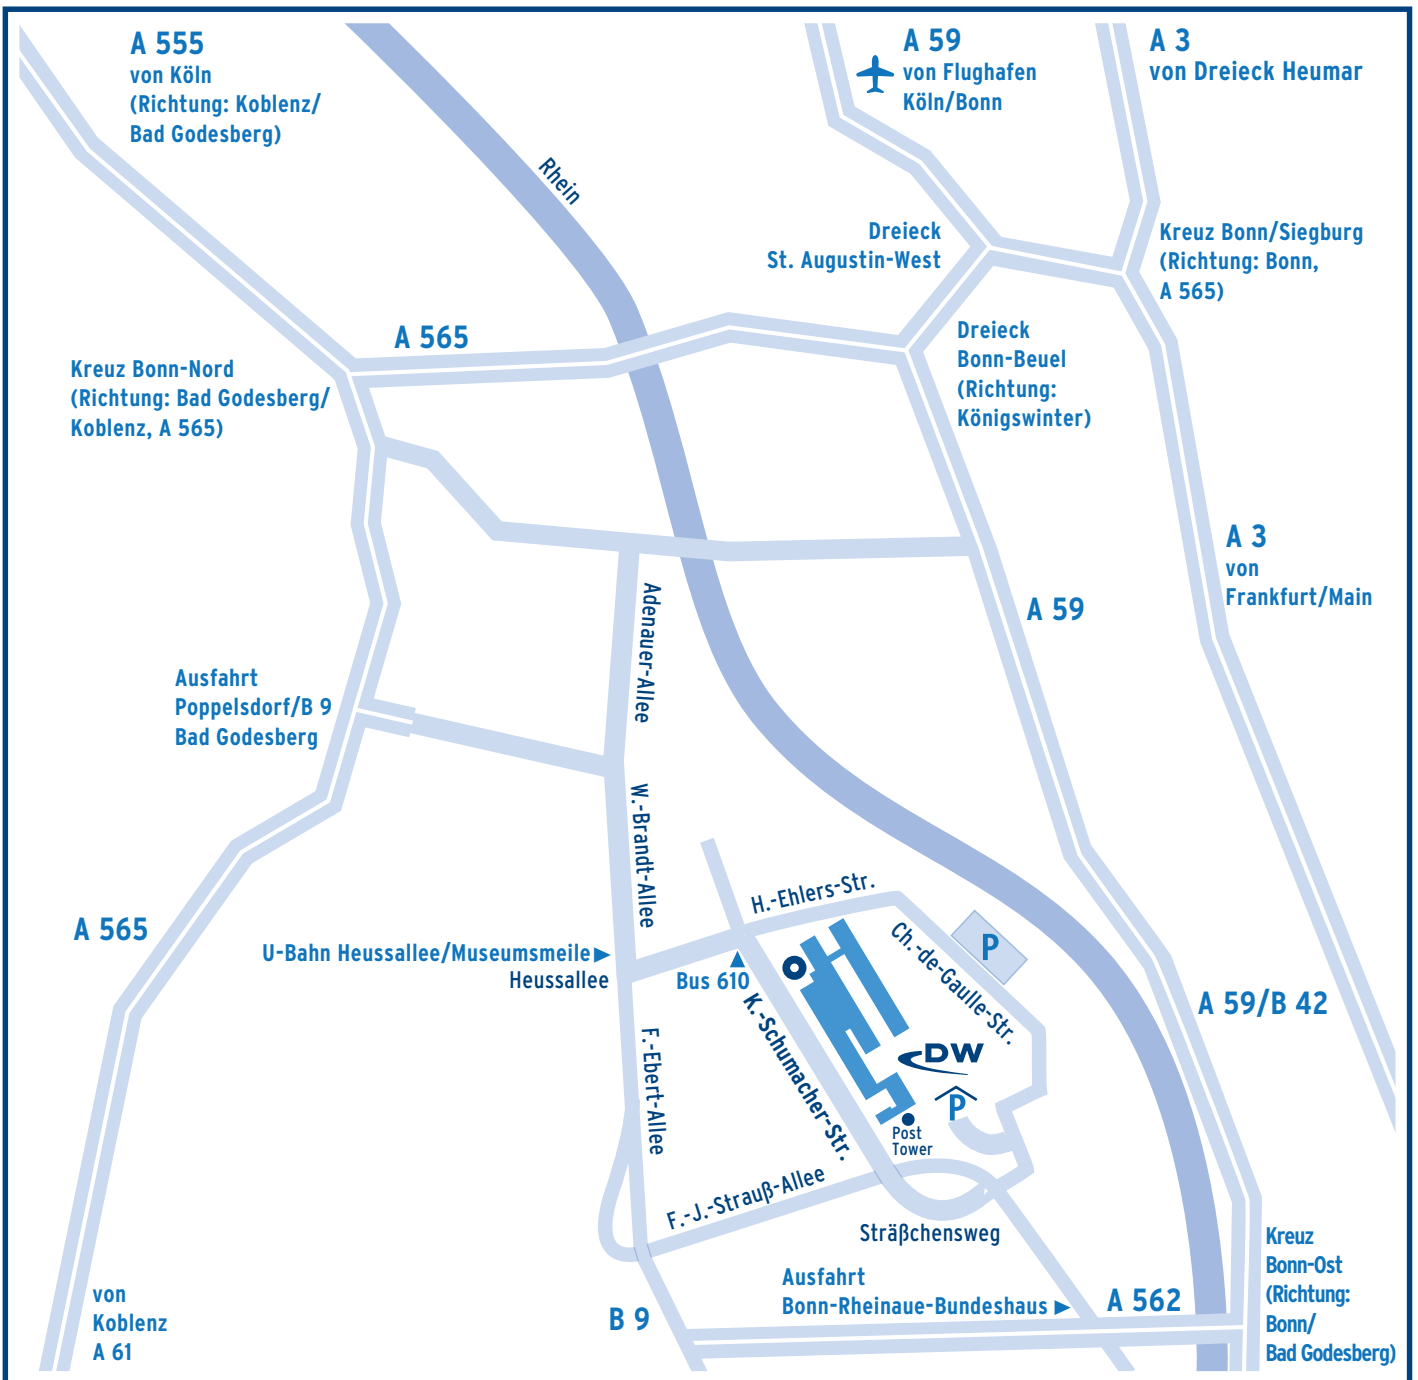

## Herzlich willkommen bei der DW in Bonn!

DEUTSCHE WELLE  
Kurt-Schumacher-Str. 3  
53113 Bonn  
T +49.228.429 - 0  
E-Mail: [info@dw-world.de](mailto:info@dw-world.de)  
Internet: [www.dw-world.de](http://www.dw-world.de)

### Hinweis für Autofahrer:

Im Bereich des Haupteingangs befinden sich keine Parkplätze. Bitte nutzen Sie die Parkflächen im Umfeld des Funkhauses, oder folgen Sie den Hinweisen zur Tiefgarage.  
· Hinweis für Navigationssysteme: Bonn-Bad Godesberg-Charles-de-Gaulle-Straße

### Öffentliche Verkehrsmittel:

· U-Bahnlinien: 16, 63, 66, 68; Haltestelle „Heussallee/Museumsmeile“  
· Ab Bonn-Hauptbahnhof Bus-Linie 610 und 611 bis Haltestelle „Bundeshaus/Deutsche Welle“ (10 Minuten)

· Vom Flughafen Köln/Bonn fährt die Bus-Linie SB 60 direkt zum Bonner Hauptbahnhof (30 Minuten).  
Von dort weiter mit U-Bahn oder Bus.