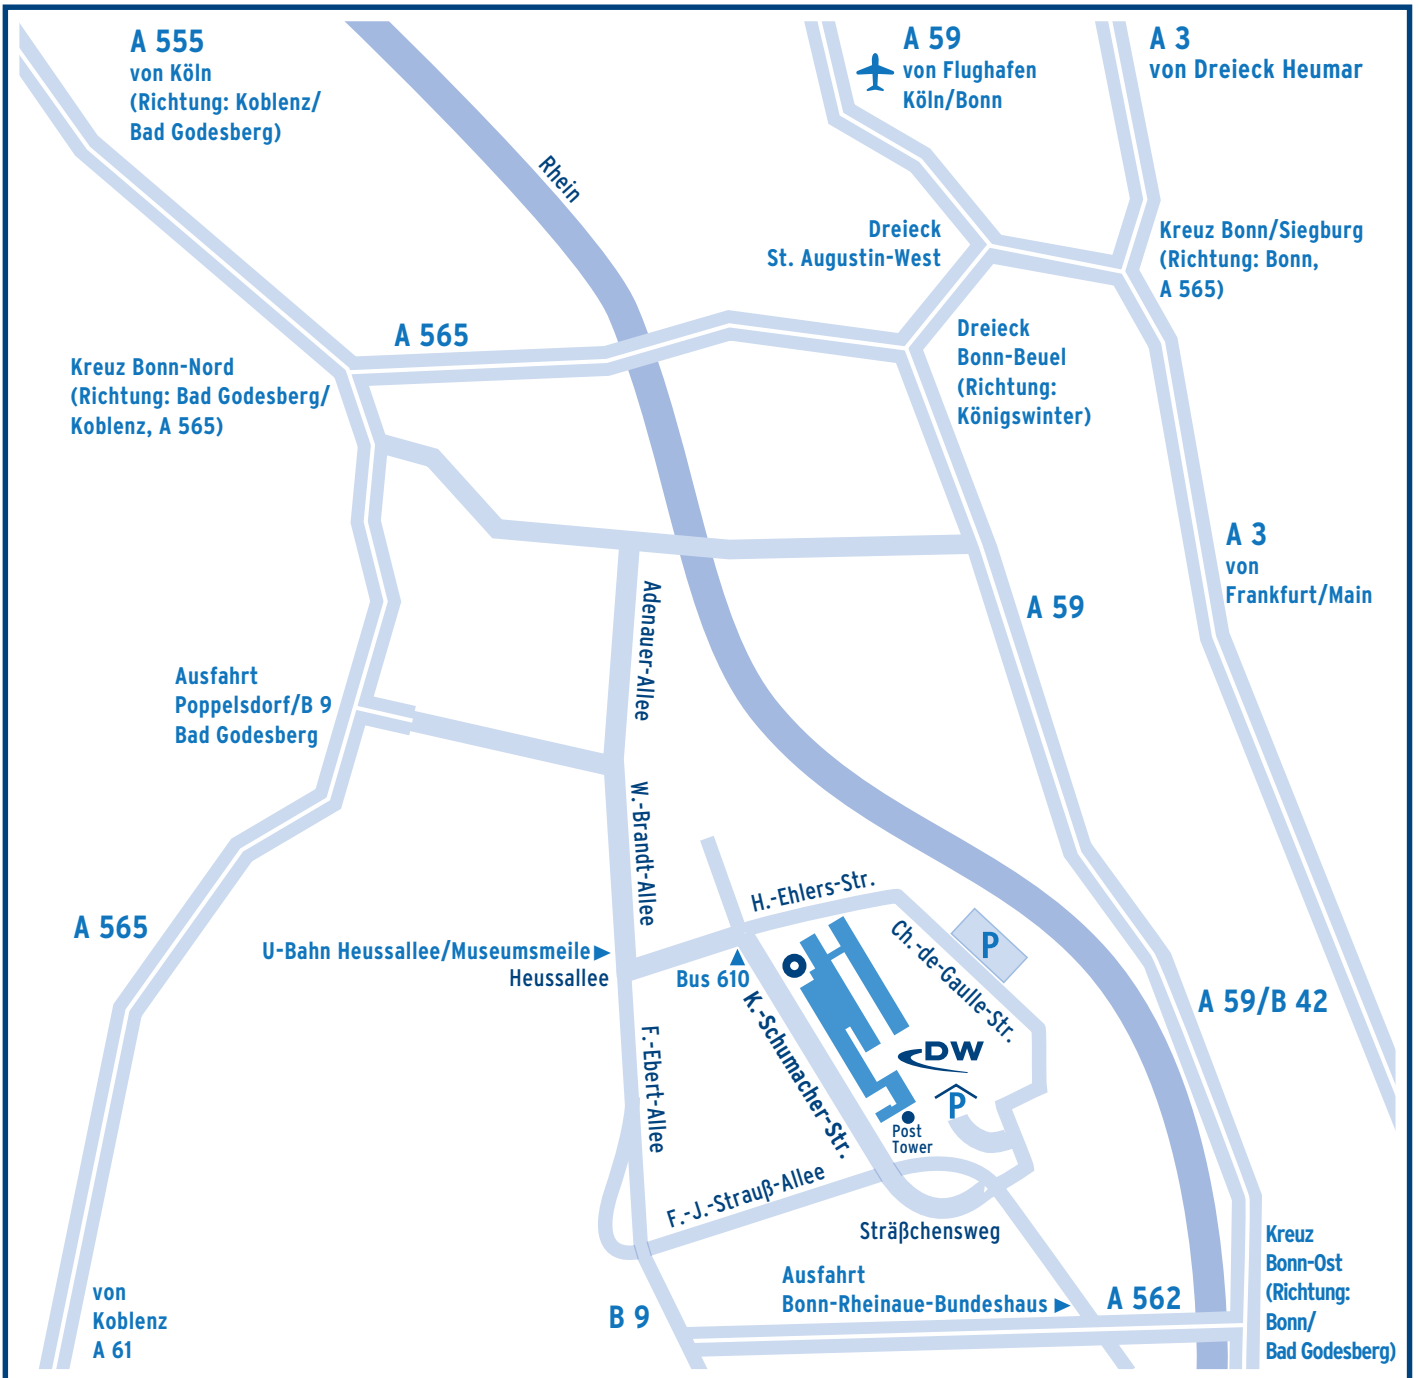

Herzlich willkommen bei der DW in Bonn!

DEUTSCHE WELLE
 Kurt-Schumacher-Str. 3
 53113 Bonn
 T +49.228.429 - 0
 E-Mail: info@dw-world.de
 Internet: www.dw-world.de

Hinweis für Autofahrer:

Im Bereich des Haupteingangs befinden sich keine Parkplätze. Bitte nutzen Sie die Parkflächen im Umfeld des Funkhauses, oder folgen Sie den Hinweisen zur Tiefgarage.
 · Hinweis für Navigationssysteme: Bonn-Bad Godesberg-Charles-de-Gaulle-Straße

Öffentliche Verkehrsmittel:

· U-Bahnlinien: 16, 63, 66, 68; Haltestelle „Heussallee/Museumsmeile“
 · Ab Bonn-Hauptbahnhof Bus-Linie 610 bis Haltestelle „Bundeshaus/Deutsche Welle“ (10 Minuten)

· Vom Flughafen Köln/Bonn fährt die Bus-Linie 670 direkt zum Bonner Hauptbahnhof (30 Minuten).
 Von dort weiter mit U-Bahn oder Bus.